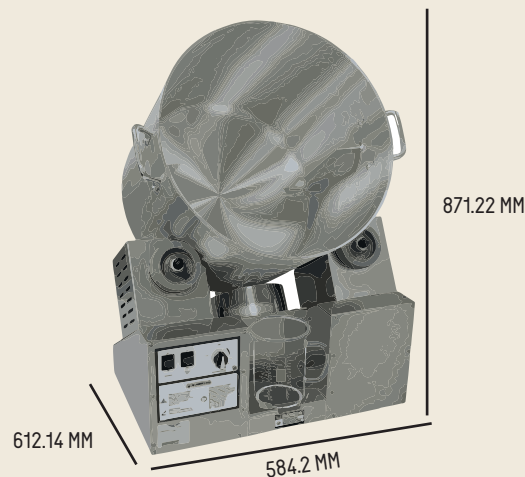

POPCORN EQUIPMENT

TUMBLER DE 8 GALONES PARA PREPARAR PALOMITAS

POPJOi

ITEM: WP6C

TUMBLER PARA PALOMITAS

CONDICIONES DE INTALACIÓN

VOLTAJE DE
INSTALACIÓN
120 V

POTENCIA
375 W 60 Htz

NEMA 5-15P
Plug

ESPECIFICACIONES

CAPACIDAD:

CONTIENE OLLA MEZCLADORA
CON CAPACIDAD DE
8 GALONES

DIMENSIONES

* ACOTACIONES EN MM

TUMBLER
PARA
PALOMITAS

POPJOI

NEWTON 16 INT 603, COL. POLANCO IV SECC. CDMX, CP. 11550
TEL. + 52 (55) 52 39 90 00
WWW.TESO.COM.MX

POP-JOI.COM

@POPJOI

POPCORN EQUIPMENT

8-GALLON POPCORN TUMBLER

POPJOi

ITEM: WP6C

POPCORN TUMBLER

INSTALLATION CONDITIONS

VOLTAJE
FACILITY
120 V

POWER
375 W 60 Htz

NEMA 5-15P
Plug

SPECS

CAPACITY:
CONTAINS MIXING POT
WITH CAPACITY OF
8 GALLONS

MEASURES

* DIMENSIONS MM